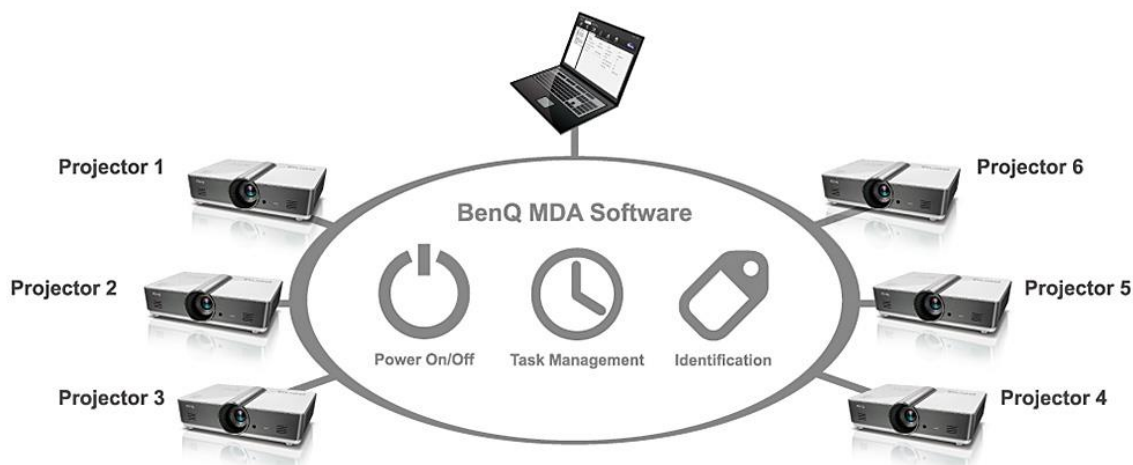

BenQ MDA hallinnoi useita projektoreita

BenQ Multiple Display Administrator (MDA) -ohjelmisto tarjoaa tehokkaan keskitetyn moniprojektori-hallintajärjestelmän, joka sisältää automaattiset avaus- ja sulkemismenetelmät julkisissa tiloissa, kauko-ohjatun käynnistämisen ja sammuttamisen sekä ajastukset yrityksille ja organisaatioille.