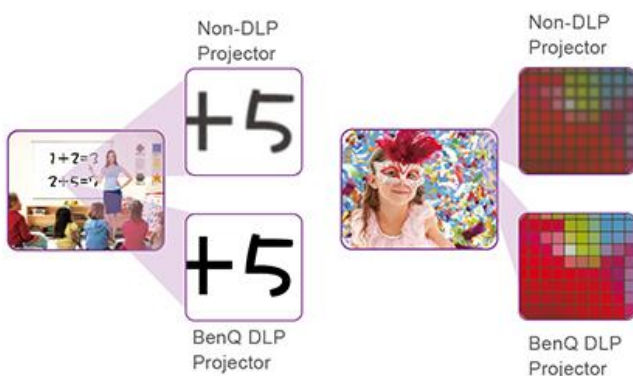

BenQ DLP Projector

Original Color

After 2000
Hours of Use

After New
Lamp Installed

Veitsenterävä

Ylistetyt BenQ DLP -projektorit tuottavat alan johtavan kontrastin ja luovat terävän kuvan kristallinkirkailla yksityiskohdilla ja helppolukuisella tekstillä maksimoimalla jopa yksittäisten pikselien täyttösuhteen ja hyödyntämällä ainutlaatuista BenQ SmartEco-tekniikkaa.